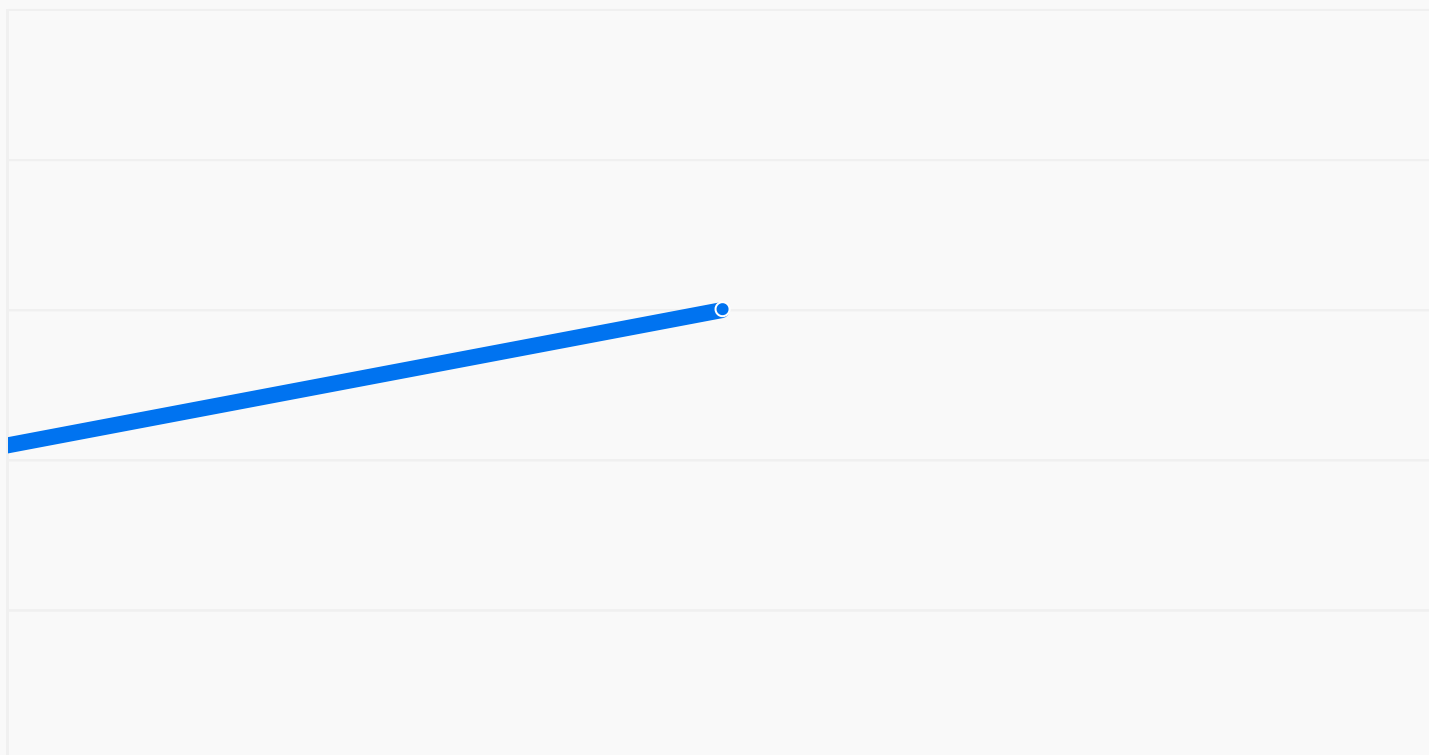

## Contachilometri

Ci sono segni di alterazioni o discrepanze nel chilometraggio?

Ultimo chilometraggio noto: 18 km

1 record di chilometraggio trovato

2019

Dati del contachilometri

2019-06

**18 km**